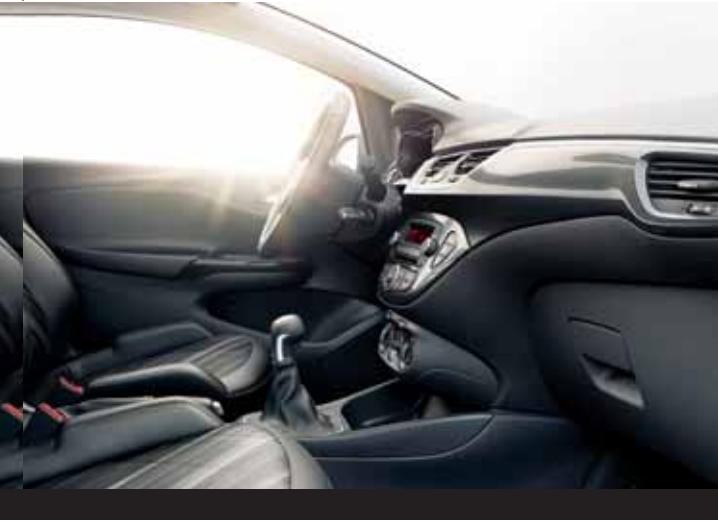

Recaro Track

TARZINIZA GİDEN YOL.

DÖŞEMELER VE YÜZEYLER

Corsa, ruhunuzu ve bedeninizi yeniler. Kanat şeklindeki ergonomik ön konsolu ile her yolculukta size daha çok alan sunar. İç tasarımında kullanılan kaliteli kumaş ve yüzeyleriyle şık bir görünüm sunan Corsa size birinci sınıf yolculuklar yaşatır.